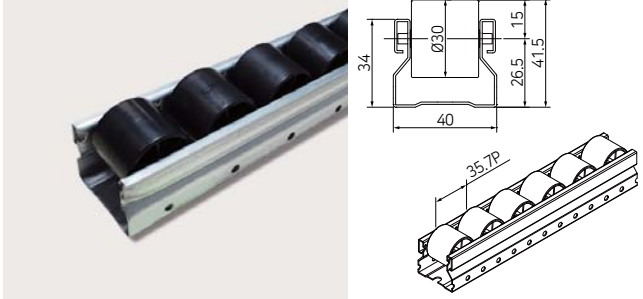

PL-401F_EM

ESD

(OLD NO : PL-4014ED)