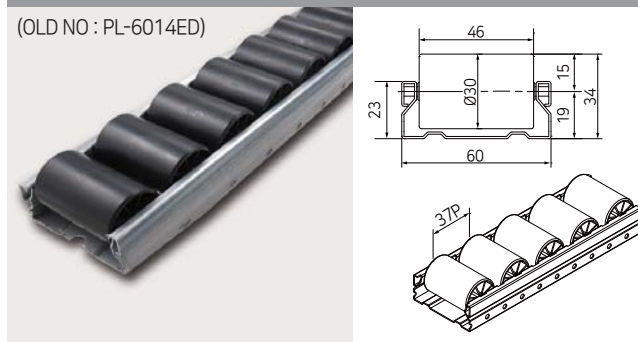

PL-601F_EM

(OLD NO : PL-6014ED)