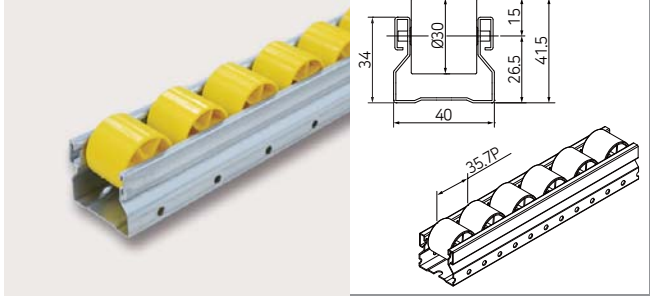

PL-401F_YM

YELLOW

(OLD NO : PL-4014YL)