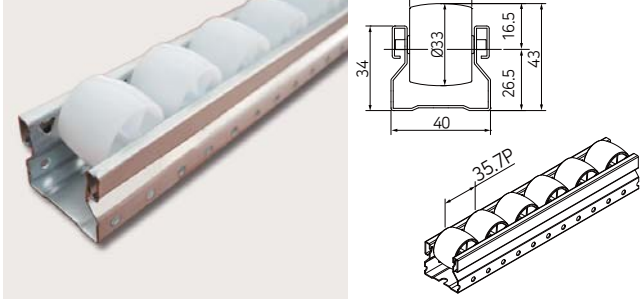

(OLD NO : PL-4014ED)

PL-401G_WM

GUIDE ROLLER

(OLD NO : PL-4044WH)

PL-401R_WL

(OLD NO : PL-4034WH)

ROLLER TRACKS

60 SERIES (STEEL)