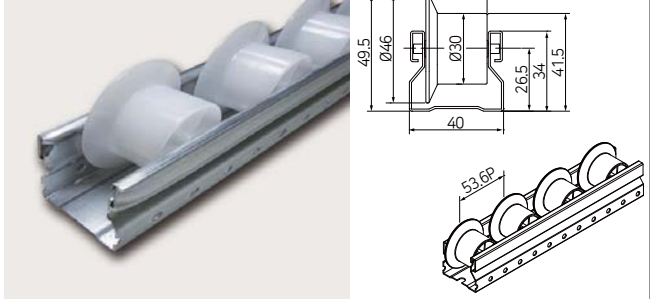

(OLD NO : PL-4014ED)

PL-401G_WM

GUIDE ROLLER

(OLD NO : PL-4044WH)

PL-401R_WL

(OLD NO : PL-4034WH)

ROLLER TRACKS

60 SERIES (STEEL)