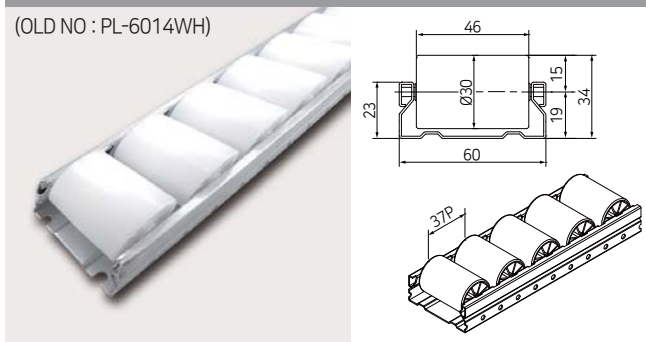

60 SERIES (STEEL)

PL-601F_WM

(OLD NO : PL-6014WH)